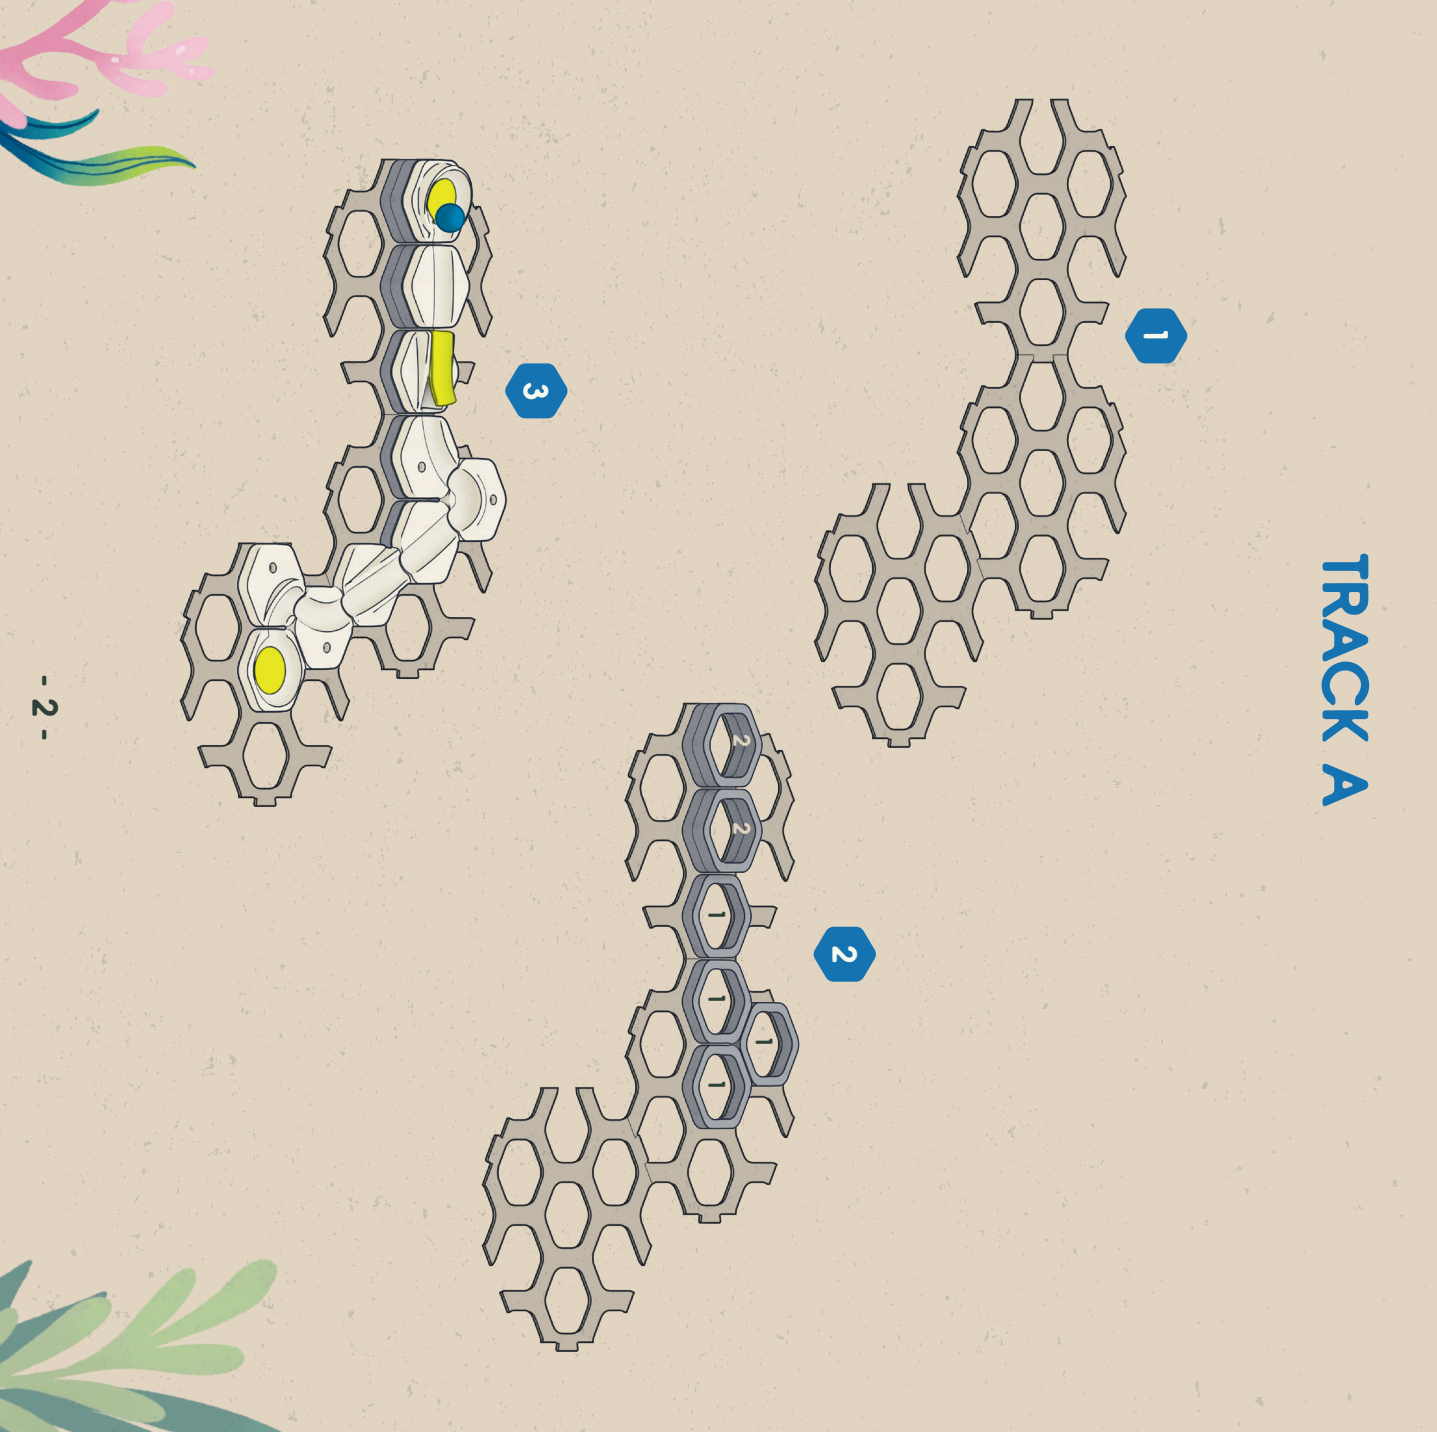

- 1 -

- 2 -

- 3 -

- 4 -

TRACK A

TRACK B

TRACK C

GRAVITRAX  
JUNIOR

**WARNING.**  
CHOKING HAZARD.  
Toy contains a small ball and small parts.  
Not for children under 3 yrs.

**ATTENTION.**  
DANGER D'ÉTOUFFEMENT.  
Le jouet contient une petite balle et de petits éléments.  
Ne convient pas aux enfants de moins de 3 ans.

OCEAN

58 pc

STARTER-SET

Ravensburger

242313